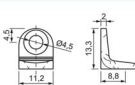

CANTONEIRAS E SUPORTES

EXEMPLO

EXEMPLO

MACIÇO

EXEMPLO

ALIVIADO

EXEMPLO

LEVE

EXEMPLO