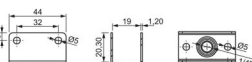

CANTONEIRAS E SUPORTES