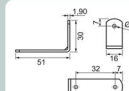

CANTONEIRAS E SUPORTES