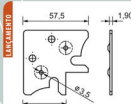

ESQUADRETAS

Conjunto Esquadretas - 4 peças mais parafusos