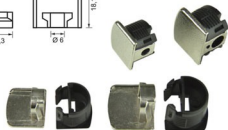

Cod. 553 - Suporte Pino 6 x 8mm Zamac - Niquelado

EXEMPLO