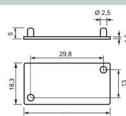

TAMPAS E ACABAMENTOS DE PERFIS