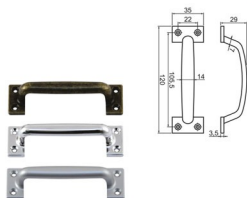

PUXADORES E CABIDES

Cod. 847 - Puxador Arco Redondo 128mm - Cromado

EXEMPLO

EXEMPLO

EXEMPLO

EXEMPLO