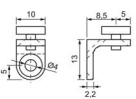

LEVE

EXEMPLO