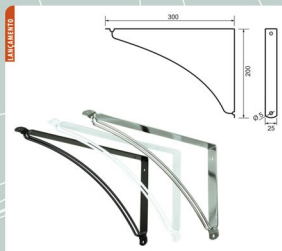

MÃOS FRANCESAS

DOBRADIÇAS