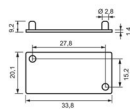

LEVANTADO

LEVANTADO

LEVANTADO

LEVANTADO

LEVANTADO

LEVANTADO

LEVANTADO

LEVANTADO