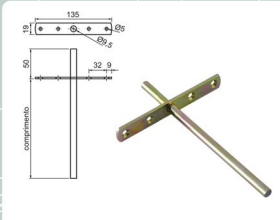

Cod. 545 - Fecho Trinco - Zinco Amarelo