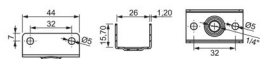

CANTONEIRAS E SUPORTES