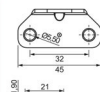

CANTONEIRAS E SUPORTES