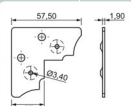

ESQUADRETAS

Conjunto Esquadretas - 4 peças mais parafusos