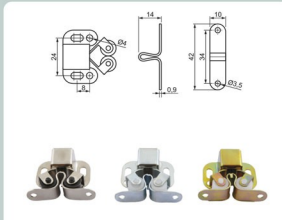

Cod. 545 - Fecho Trinco - Zinco Amarelo