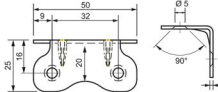

CANTONEIRAS E SUPORTES