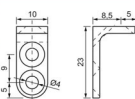

LEVE

EXEMPLO