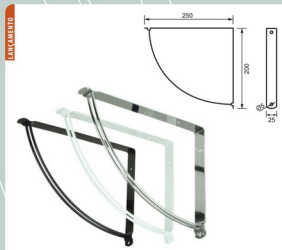

MÃOS FRANCESAS

DOBRADIÇAS