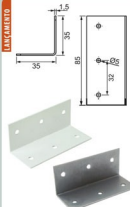

CANTONEIRAS E SUPORTES