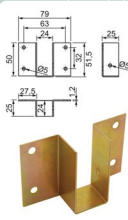

Cod. 545 - Fecho Trinco - Zinco Amarelo