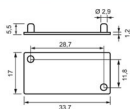

LEVANTADO

LEVANTADO

LEVANTADO

LEVANTADO

LEVANTADO

LEVANTADO

LEVANTADO

LEVANTADO