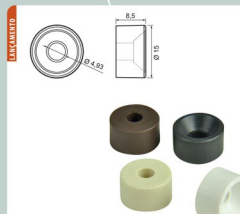

PEÇAS PLÁSTICAS