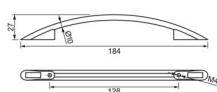

PUXADORES E CABIDES

EXEMPLO

EXEMPLO

EXEMPLO

EXEMPLO