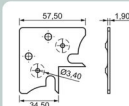

ESQUADRETAS

Conjunto Esquadretas - 4 peças mais parafusos