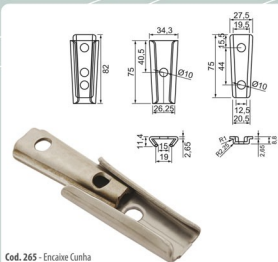

Cod. 545 - Fecho Trinco - Zinco Amarelo