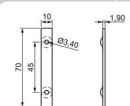

ESQUADRETAS

Conjunto Esquadretas - 4 peças mais parafusos