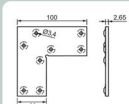

ESQUADRETAS

Conjunto Esquadretas - 4 peças mais parafusos