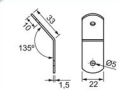

CANTONEIRAS E SUPORTES