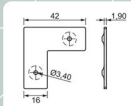

ESQUADRETAS

Conjunto Esquadretas - 4 peças mais parafusos