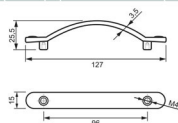

Cod. 846 - Puxador Arco Quadrado 96mm - Cromado

EXEMPLO