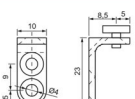

LEVE

EXEMPLO