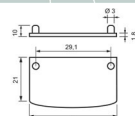

TAMPAS E ACABAMENTOS DE PERFIS