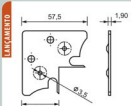

ESQUADRETAS

Conjunto Esquadretas - 4 peças mais parafusos