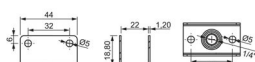

CANTONEIRAS E SUPORTES