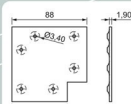

ESQUADRETAS

Conjunto Esquadretas - 4 peças mais parafusos