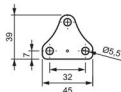

CANTONEIRAS E SUPORTES