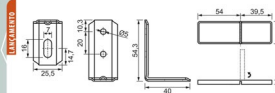

CANTONEIRAS E SUPORTES