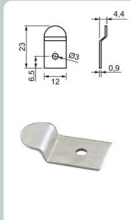

Cod. 545 - Fecho Trinco - Zinco Amarelo