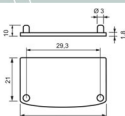

TAMPAS E ACABAMENTOS DE PERFIS