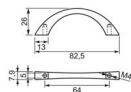

PUXADORES E CABIDES