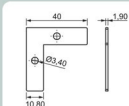

ESQUADRETAS

Conjunto Esquadretas - 4 peças mais parafusos