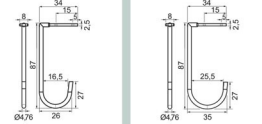

Cod. 553 - Suporte Pino 6 x 8mm Zamac - Niquelado

EXEMPLO