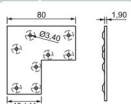

ESQUADRETAS

Conjunto Esquadretas - 4 peças mais parafusos