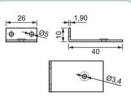

ESQUADRETAS

Conjunto Esquadretas - 4 peças mais parafusos