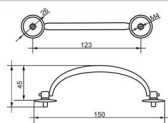

Cod. 845 - Puxador Arco Quadrado 64mm - Cromado