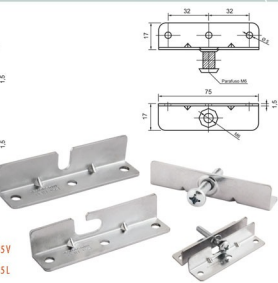

Cod. 545 - Fecho Trinco - Zinco Amarelo