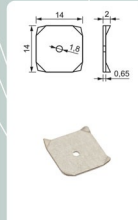

Cod. 545 - Fecho Trinco - Zinco Amarelo