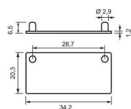

LEVANTADO

LEVANTADO

LEVANTADO

LEVANTADO

LEVANTADO

LEVANTADO

LEVANTADO

LEVANTADO