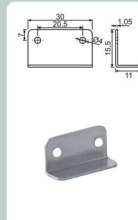

Cod. 361 - Sapata Niveladora
22 1/4 x 3/4 - Preta