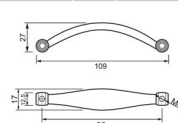

Cod. 847 - Puxador Arco Redondo 128mm - Cromado

EXEMPLO

EXEMPLO