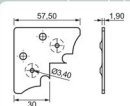

ESQUADRETAS

Conjunto Esquadretas - 4 peças mais parafusos