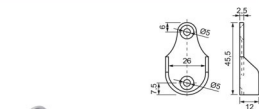

Cod. 553 - Suporte Pino 6 x 8mm Zamac - Niquelado

EXEMPLO