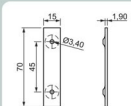

ESQUADRETAS

Conjunto Esquadretas - 4 peças mais parafusos