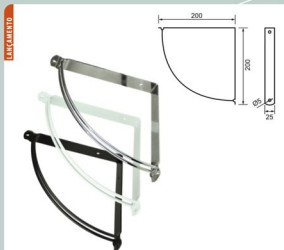

MÃOS FRANCESAS

DOBRADIÇAS