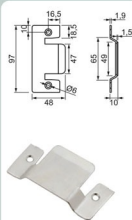

Cod. 545 - Fecho Trinco - Zinco Amarelo