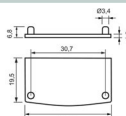

TAMPAS E ACABAMENTOS DE PERFIS