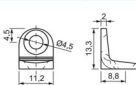

MACIÇO

EXEMPLO