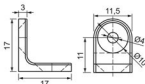

CANTONEIRAS E SUPORTES