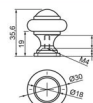

Cod. 537 - Puxador Oval
M4 - Ouro Velho