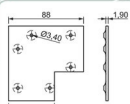

ESQUADRETAS

Conjunto Esquadretas - 4 peças mais parafusos