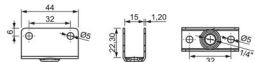

CANTONEIRAS E SUPORTES