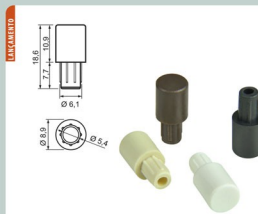

PEÇAS PLÁSTICAS