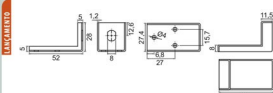

CANTONEIRAS E SUPORTES