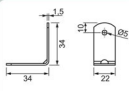

CANTONEIRAS E SUPORTES