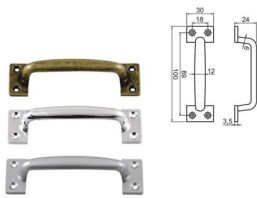

PUXADORES E CABIDES

Cod. 847 - Puxador Arco Redondo 128mm - Cromado

EXEMPLO

EXEMPLO

EXEMPLO

EXEMPLO