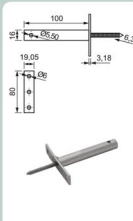

Cod. 545 - Fecho Trinco - Zinco Amarelo