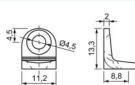

ALIVIADO

EXEMPLO