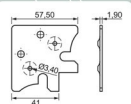

ESQUADRETAS

Conjunto Esquadretas - 4 peças mais parafusos