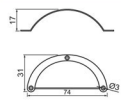

PUXADORES E CABIDES

EXEMPLO

EXEMPLO

EXEMPLO

EXEMPLO