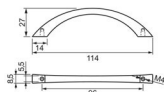

PUXADORES E CABIDES

EXEMPLO

EXEMPLO

EXEMPLO

EXEMPLO