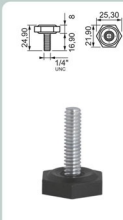

Cod. 361 - Sapata Niveladora
22 1/4 x 3/4 - Preta