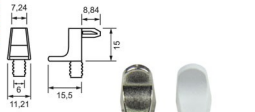

CANTONEIRAS E SUPORTES

EXEMPLO

EXEMPLO

MACIÇO

EXEMPLO

ALIVIADO

EXEMPLO

LEVE

EXEMPLO