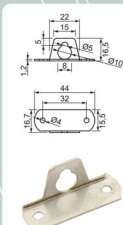

Cod. 545 - Fecho Trinco - Zinco Amarelo