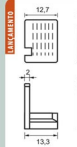

Cod. 553 - Suporte Pino 6 x 8mm Zamac - Niquelado

EXEMPLO