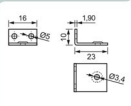

ESQUADRETAS

Conjunto Esquadretas - 4 peças mais parafusos