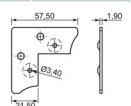

ESQUADRETAS

Conjunto Esquadretas - 4 peças mais parafusos