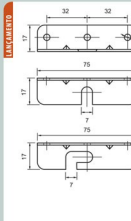

Cod. 545 - Fecho Trinco - Zinco Amarelo