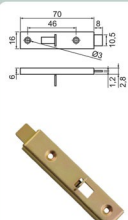

Cod. 545 - Fecho Trinco - Zinco Amarelo