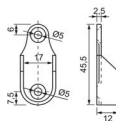

Cod. 553 - Suporte Pino 6 x 8mm Zamac - Niquelado

EXEMPLO