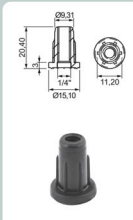

Cod. 460 - Buchsa
15 x 20mm 1/4 - Preta