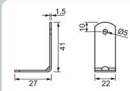

CANTONEIRAS E SUPORTES