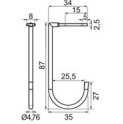

Cod. 553 - Suporte Pino 6 x 8mm Zamac - Niquelado

EXEMPLO